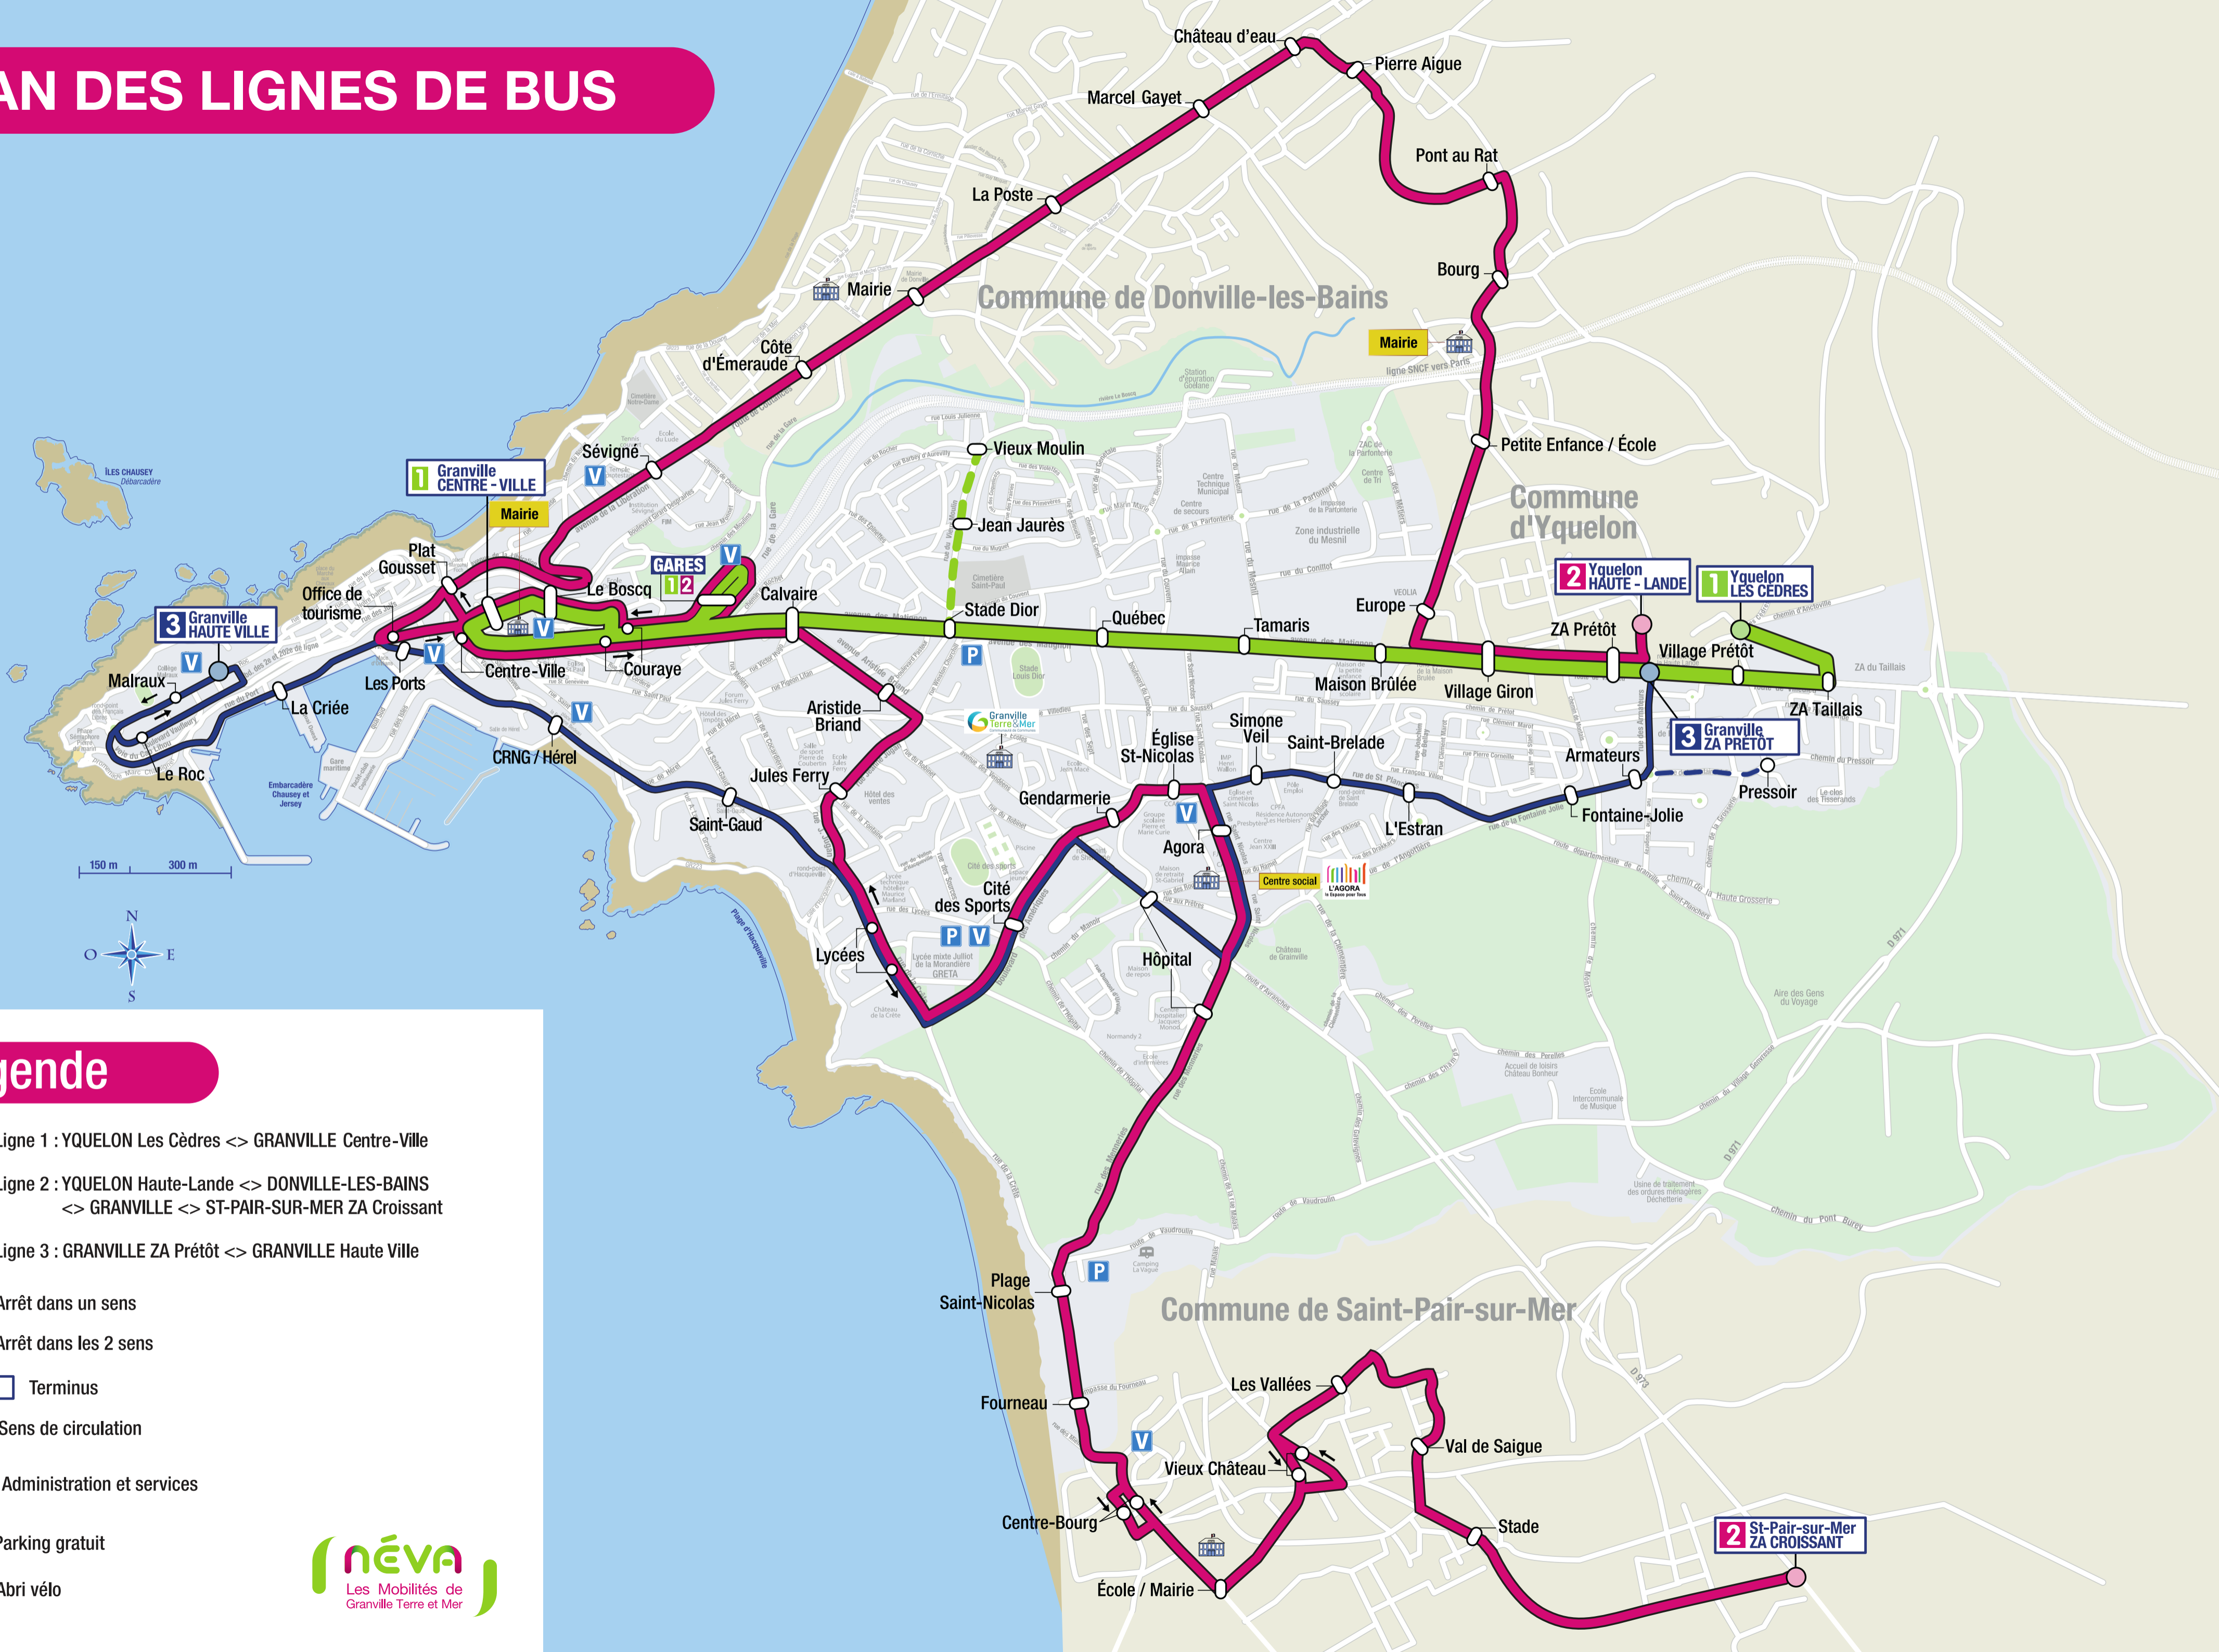

PLAN DES LIGNES DE BUS

Légende

- █ Ligne 1 : YQUELON Les Cèdres <> GRANVILLE Centre-Ville
- █ Ligne 2 : YQUELON Haute-Lande <> DONVILLE-LES-BAINS
<> GRANVILLE <> ST-PAIR-SUR-MER ZA Croissant
- █ Ligne 3 : GRANVILLE ZA Prétôt <> GRANVILLE Haute Ville
- Arrêt dans un sens
- ◌ Arrêt dans les 2 sens
- Terminus
- ➔ Sens de circulation
- Administration et services
- P Parking gratuit
- V Abri vélo