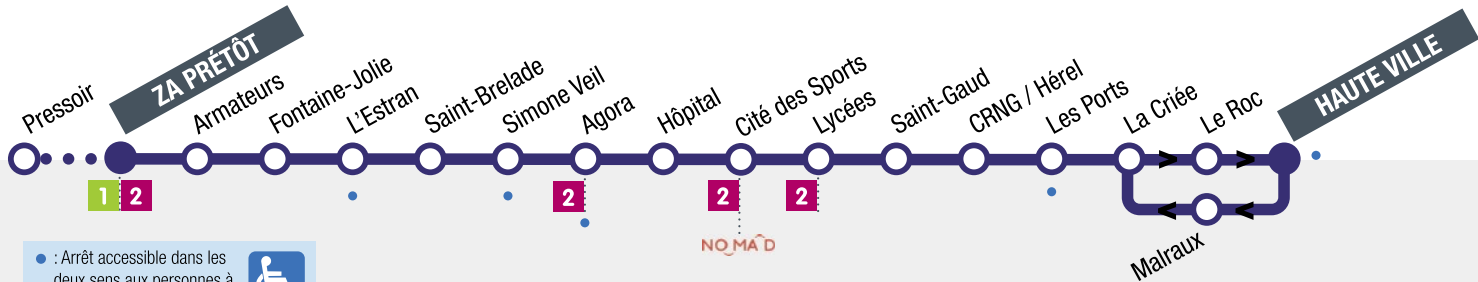

3

GRANVILLE
HAUTE VILLE
GRANVILLE
ZA PRÉTÔT

Horaires

du 2 septembre 2024
au 4 juillet 2025

www.granville-terre-mer.fr

3 GRANVILLE ZA Prétôt > GRANVILLE Haute Ville

1 bus toutes les **heures**

La ligne **3** circule du lundi au samedi **de 7 h 30 à 19 h 15**

Elle ne circule pas les dimanches et jours fériés

Du lundi au samedi

GRANVILLE

● : Arrêt accessible dans les deux sens aux personnes à mobilité réduite.

GRANVILLE	Haute Ville	8:10	9:10	10:10	11:10	12:10	13:10	14:10	15:10	16:10	17:10	18:10	19:15
GRANVILLE	Malraux	8:11	9:11	10:11	11:11	12:11	13:11	14:11	15:11	16:11	17:11	18:11	19:16
GRANVILLE	La Criée	8:13	9:13	10:13	11:13	12:13	13:13	14:13	15:13	16:13	17:13	18:13	19:18
GRANVILLE	Les Ports	8:14	9:14	10:14	11:14	12:14	13:14	14:14	15:14	16:14	17:14	18:14	19:19
GRANVILLE	CRNG/Hérel	8:16	9:16	10:16	11:16	12:16	13:16	14:16	15:16	16:16	17:16	18:16	19:21
GRANVILLE	Saint-Gaud	8:17	9:17	10:17	11:17	12:17	13:17	14:17	15:17	16:17	17:17	18:17	19:22
GRANVILLE	Lycées	8:19	9:19	10:19	11:19	12:19	13:19	14:19	15:19	16:19	17:19	18:19	19:24
GRANVILLE	Cité des sports	8:21	9:21	10:21	11:21	12:21	13:21	14:21	15:21	16:21	17:21	18:21	19:26
GRANVILLE	Hôpital	8:22	9:22	10:22	11:22	12:22	13:22	14:22	15:22	16:22	17:22	18:22	19:27
GRANVILLE	Agora	8:24	9:24	10:24	11:24	12:24	13:24	14:24	15:24	16:24	17:24	18:24	19:29
GRANVILLE	Simone Veil	8:25	9:25	10:25	11:25	12:25	13:25	14:25	15:25	16:25	17:25	18:25	19:30
GRANVILLE	L'Estran	8:27	9:27	10:27	11:26	12:26	13:26	14:26	15:26	16:26	17:26	18:26	19:31
GRANVILLE	Fontaine-Jolie	8:28	9:28	10:28	11:27	12:27	13:27	14:27	15:27	16:27	17:27	18:27	19:32
GRANVILLE	Armateurs	8:29	9:29	10:29	11:28	12:28	13:28	14:28	15:28	16:28	17:28	18:28	19:33
GRANVILLE	ZA Prétôt	8:31	9:31	10:31	11:30	12:29	13:30	14:30	15:30	16:29	17:30	18:30	19:34