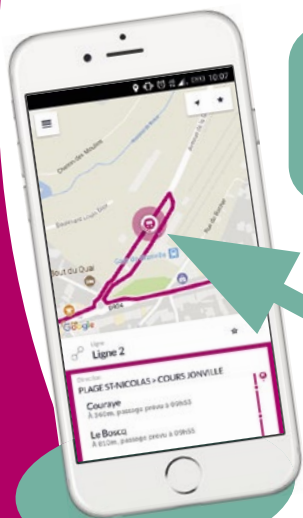

APPLICATION GRATUITE ZENBUS

Où est mon bus ?

Néva et zenbus géolocalisent le prochain bus et vous donnent son heure précise de passage.

*Il est là
Merci zenbus !*