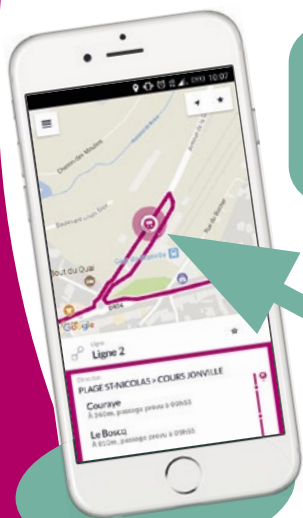

APPLICATION GRATUITE ZENBUS

Où est mon bus ?

Néva et zenbus géolocalisent le prochain bus et vous donnent son heure précise de passage.

*Il est là
Merci zenbus !*

TÉLÉCHARGEZ GRATUITEMENT
Scannez le QR Code
ou rendez-vous sur